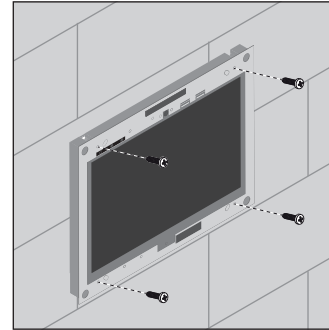

Adapter für die Unterputzdose des Busch Controlpanel und ComfortPanel 9 & 12,1 Adapter for the Flush-Mounted Box of the Busch Controlpanel and ComfortPanel 9 & 12,1

PEAKnx
Dogawist Investment GmbH
Otto-Röhm-Straße 69
64293 Darmstadt