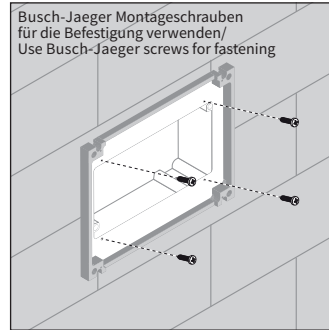

Adapter für die Unterputzdose des Busch Controlpanel und ComfortPanel 9 & 12,1 Adapter for the Flush-Mounted Box of the Busch Controlpanel and ComfortPanel 9 & 12,1

PEAKnx
Dogawist Investment GmbH
Otto-Röhm-Straße 69
64293 Darmstadt