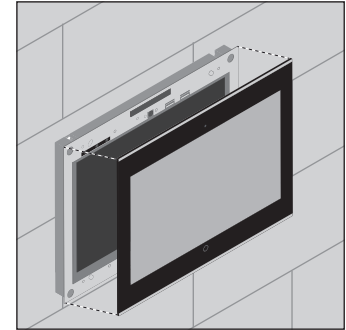

Adapter für die Unterputzdose des Busch Controlpanel und ComfortPanel 9 & 12,1 Adapter for the Flush-Mounted Box of the Busch Controlpanel and ComfortPanel 9 & 12,1

PEAKnx
Dogawist Investment GmbH
Otto-Röhm-Straße 69
64293 Darmstadt